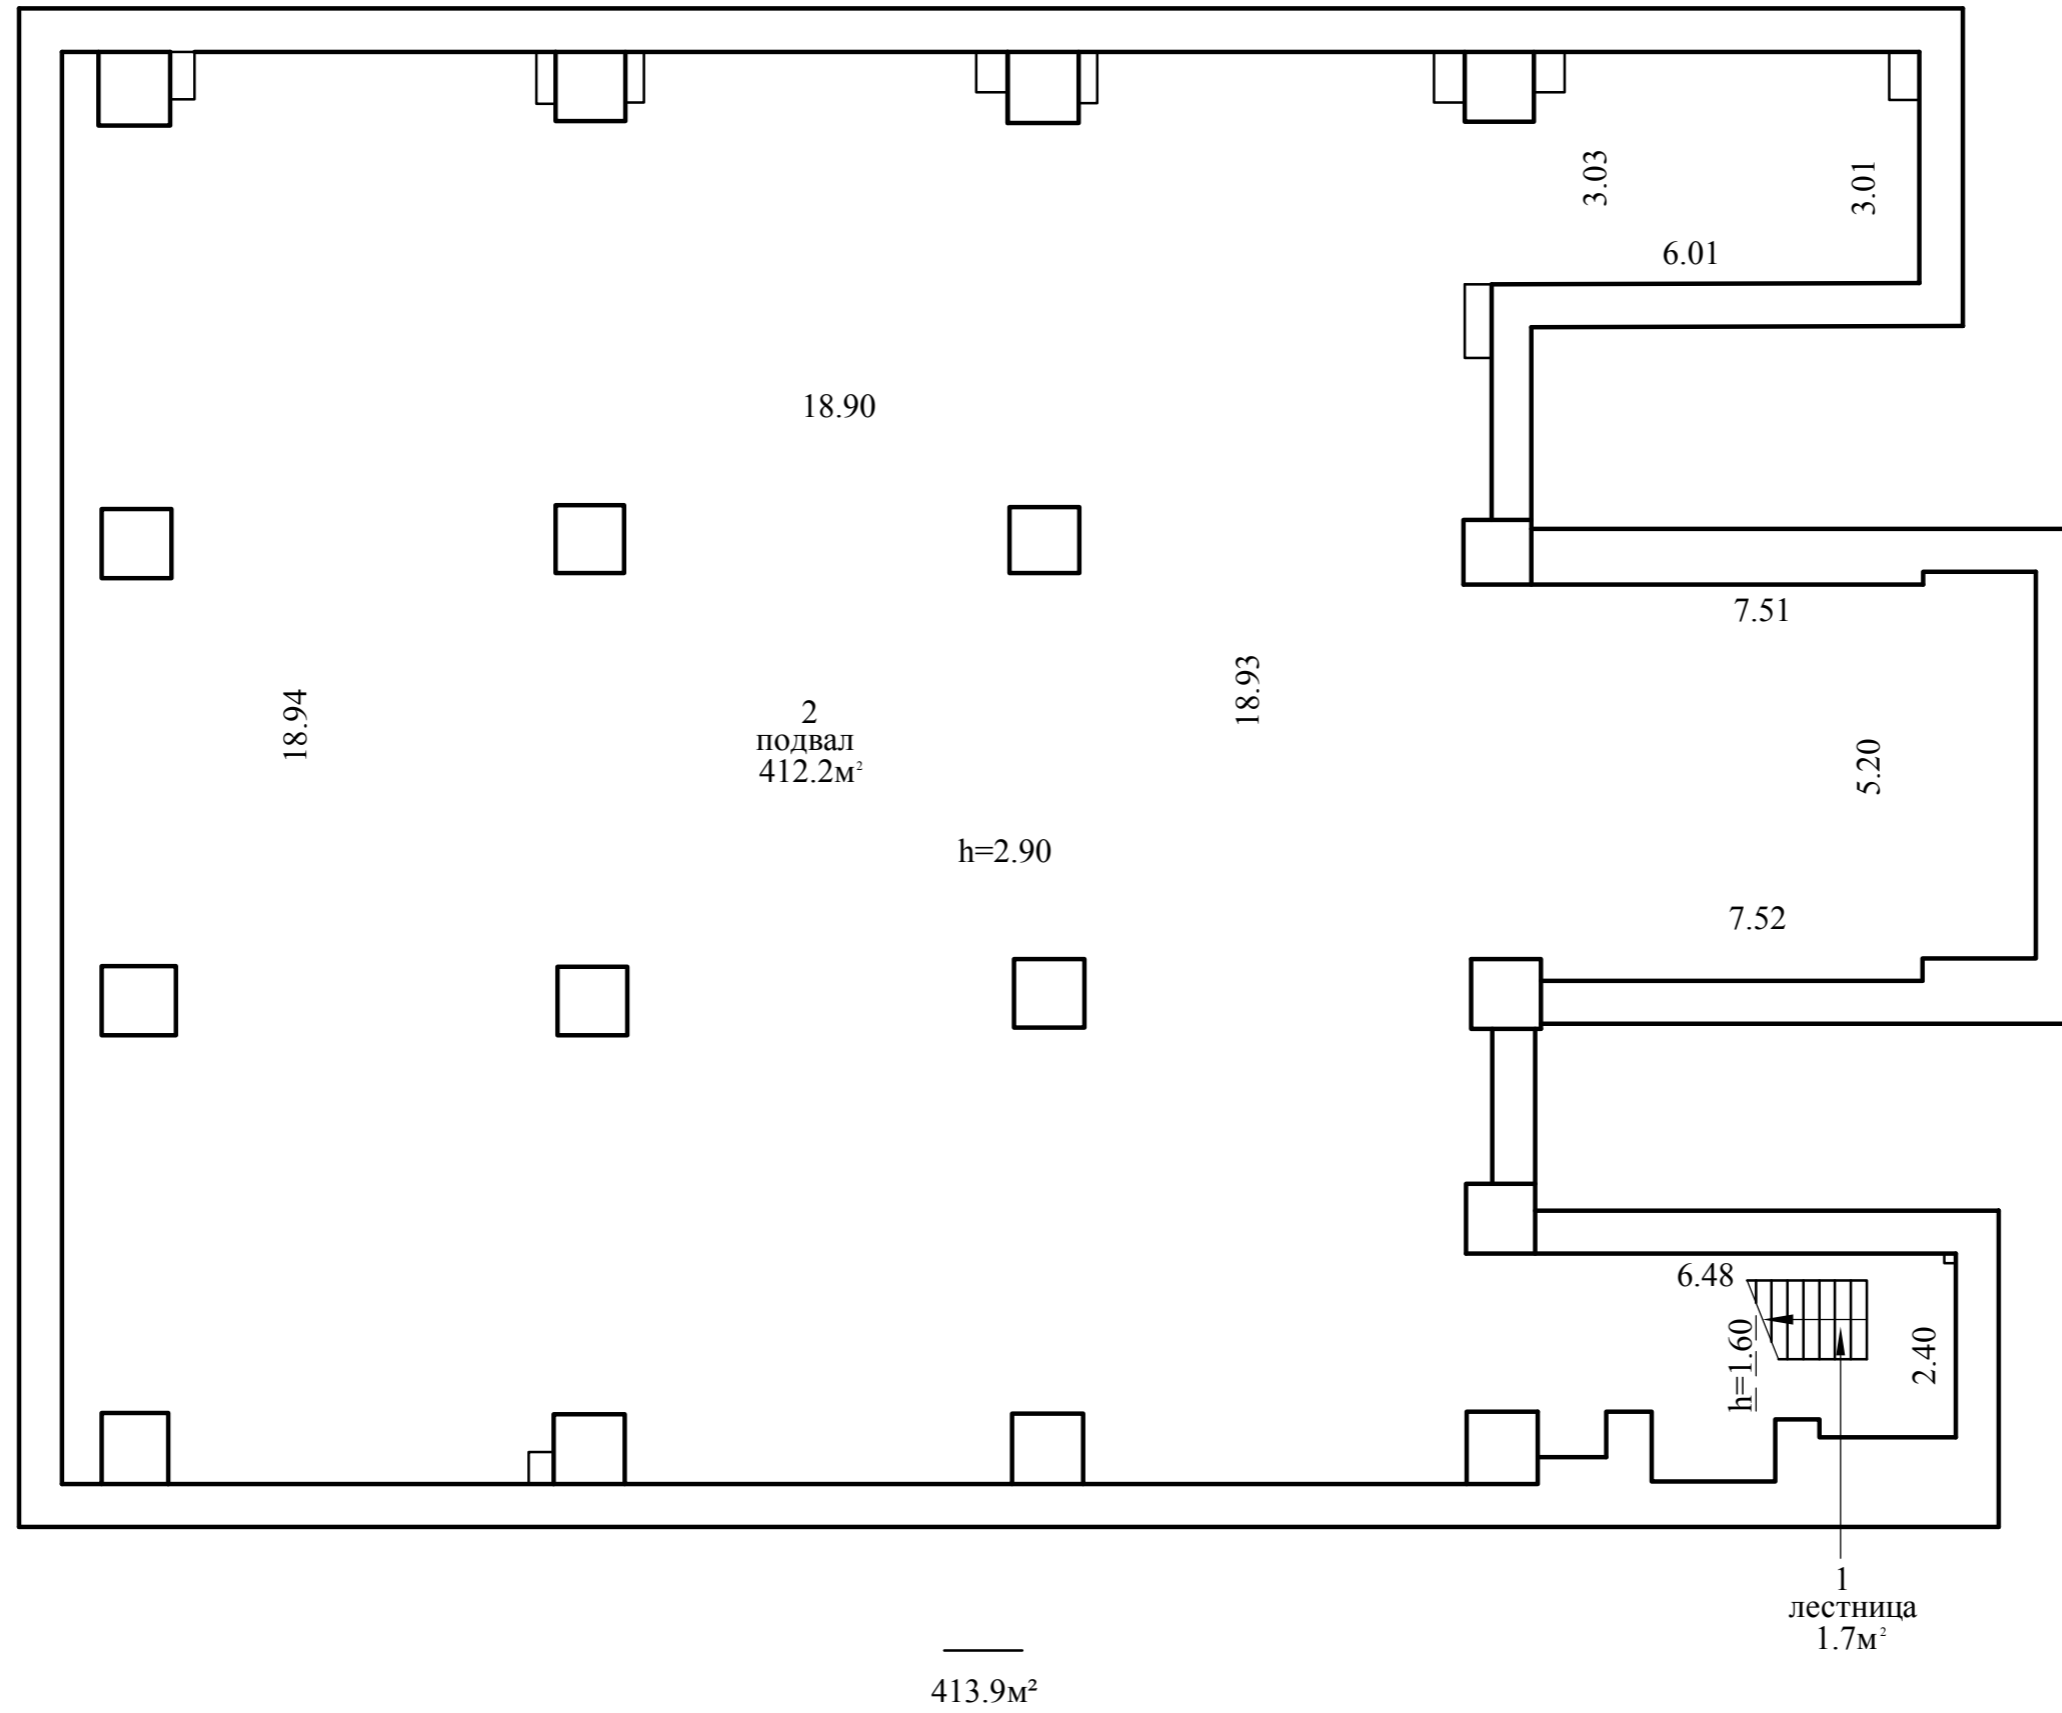

Поэтажный план

Полоцкий филиал РУП "Витебское агентство по государственной регистрации и земельному кадастру"			
Корпус №4 левый блок			
211500, Республика Беларусь, Витебская обл., г. Новополоцк, пр-д Измерительский, 6В			
Литер (А1-8/жб)	Секция (подъезд): -	Этаж: подвал	
Составлен по состоянию на : 19.01.2023			
Масштаб	Лист 9	Листов 9	Стр.
1:100	Инициалы, Фамилия	Подпись	Дата
Составил	А.С.Краснобородый		.02.2023
Оформил	О.И.Пальчех		.02.2023
Проверил	С.В. Буракова		.02.2023