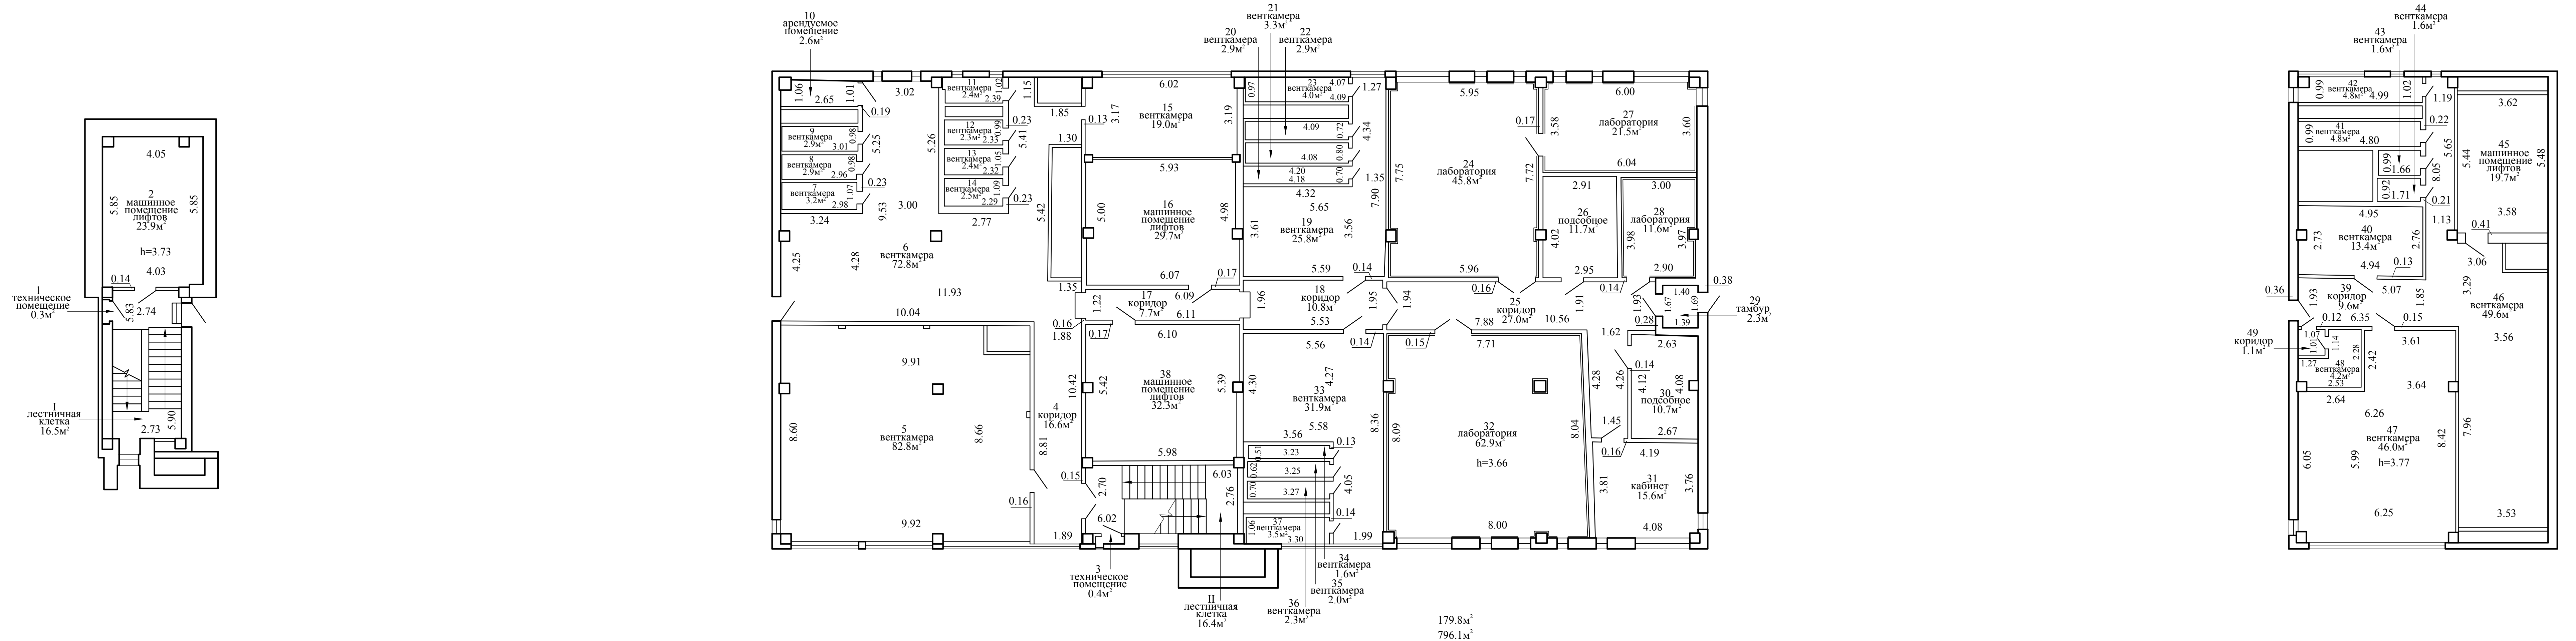

Поэтажный план

179.8 м²
796.1 м²

Полоцкий филиал РУП "Витебское агентство по государственной регистрации и земельному кадастру"			
Корпус №4 девый блок			
211500, Республика Беларусь, Витебская обл., г. Новополоцк, пр-д Измерительский, 6В			
Литер А1-8/жб	Секция (подъезд):	Этаж: 8	
Составлен по состоянию на: 23 января 2023 г.			
Масштаб	Лист 8	Листов 9	Стр.
1:100	Инициалы, Фамилия	Подпись	Дата
Составил	Е.В.Свердлова		.02.2023
Оформил	Е.В.Свердлова		.02.2023
Проверил	С.В.Буракова		.02.2023