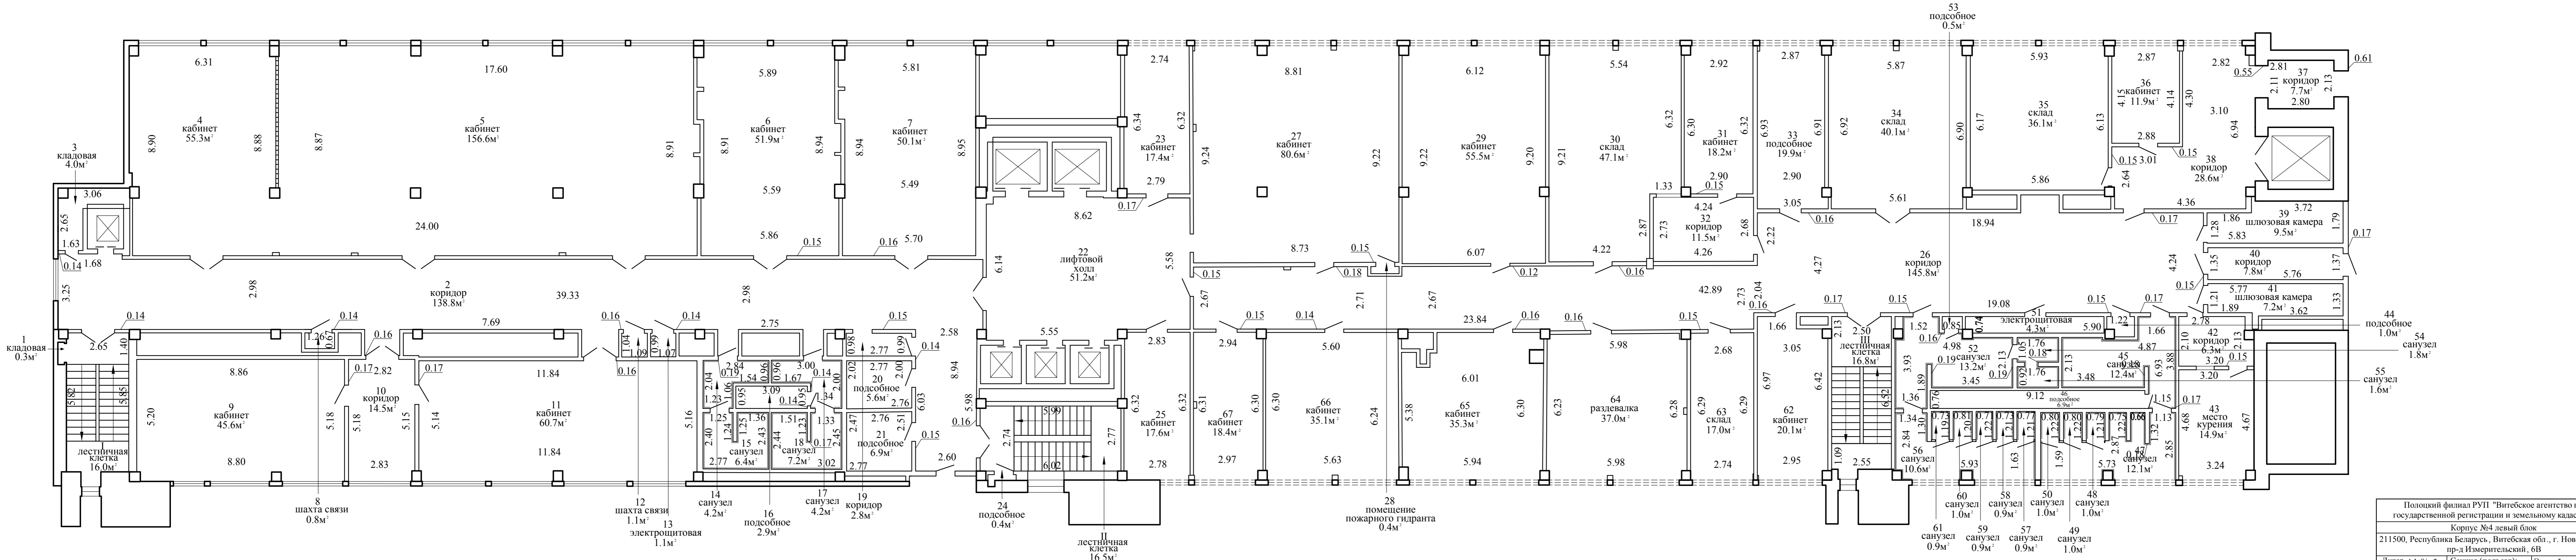

Пояснительный план

Полоцкий филиал РУП "Витебское агентство по государственной регистрации и земельному кадастру"			
Корпус №4 левый блок			
211500, Республика Беларусь, Витебская обл., г. Новополоцк, пр-д Измерительский, 6В			
Литер А1-8/жб	Секция (подъезд): -	Этаж: 5	
Составлен по состоянию на: 19.01.2023			
Масштаб	Лист 5	Листов 9	Стр.
1:100	Инициалы, Фамилия	Подпись	Дата
Составил	А.С.Краснобородый		.02.2023
Оформил	О.И.Пальчех		.02.2023
Провел	С.В.Буракова		.02.2023