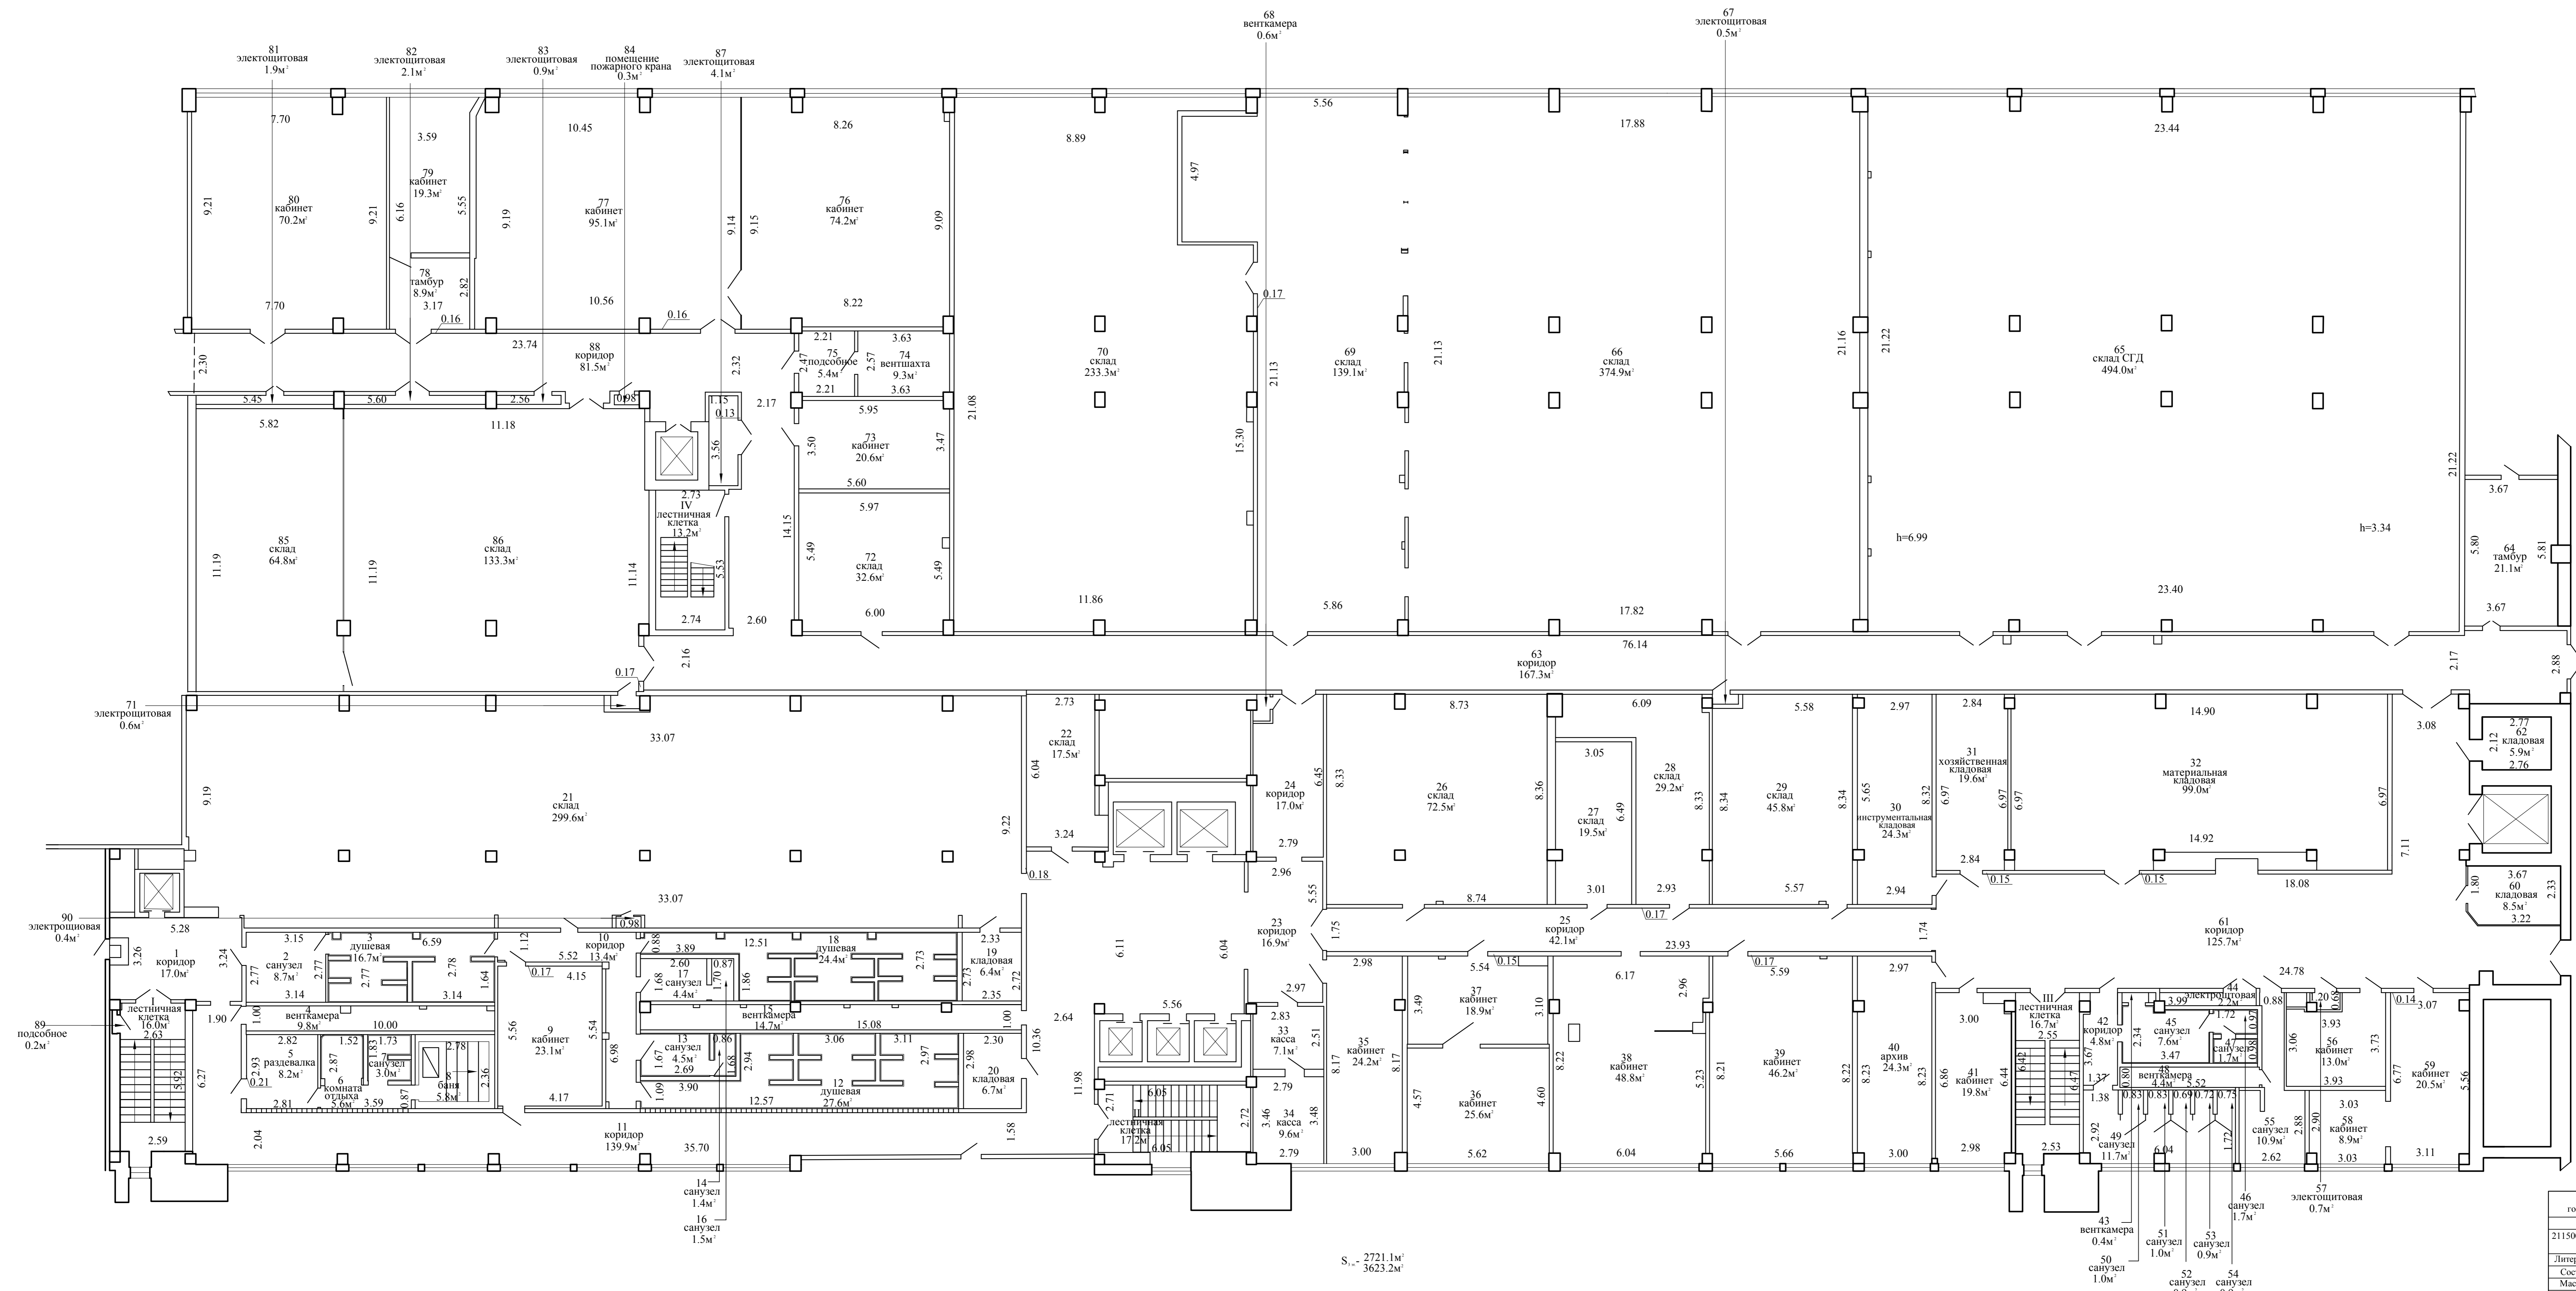

Поэтажный план  
Этаж 3

S<sub>пл</sub> = 2721.1м²  
3623.2м²

Позиций филиал РУП "Витбеско агентство по государственной регистрации и земельному кадастру"			
Корпус №4-левый блок			
211500, Республика Беларусь, Витебская обл., г. Новополоцк, пр-д Измерительской, 6В			
Литер А1-8/жб   Секция (польскл.) -   Этаж: 3			
Составлен по состоянию на: 19 января 2023 г.			
Масштаб	Лист	3	Листов 9
1:100	Инициалы, Фамилия	Подпись	Дата
Составил	М.В. Волкова		.02.2023
Оформил	А.А. Кузько		.02.2023
Проверил	С.А. Кибисова		.02.2023