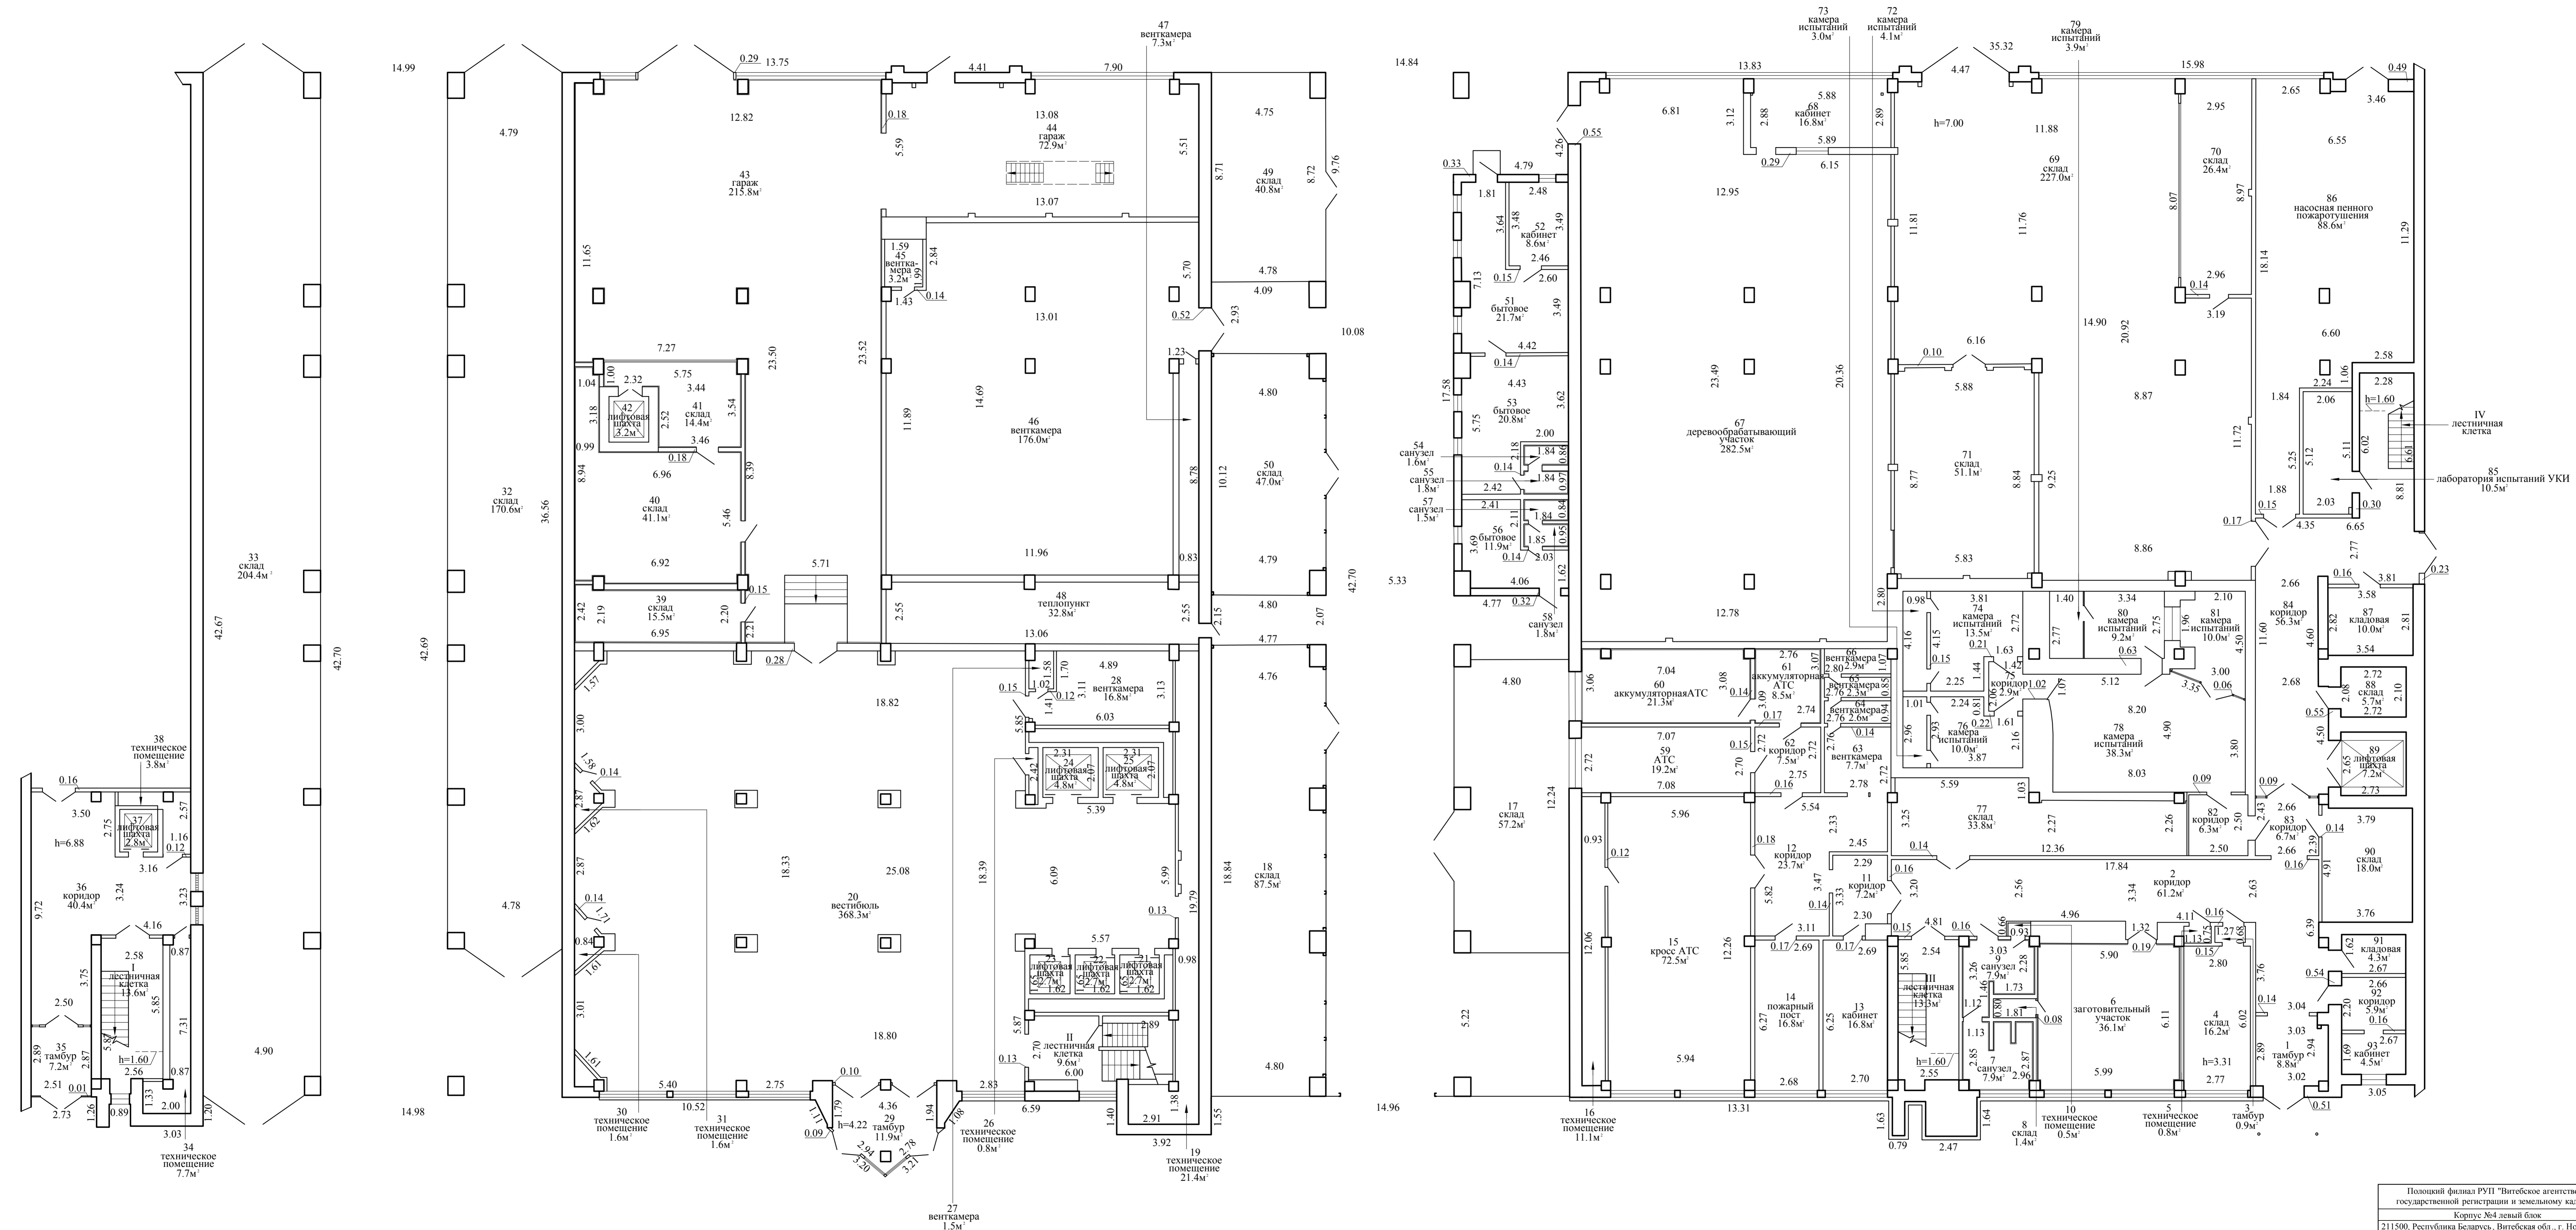

Постажный план
Этаж 1

S...-2022.2м²
3118.3м²

Полоцкий филиал РУП "Витебское агентство по государственной регистрации и земельному кадастру"			
Корпус №4 левый блок			
211500, Республика Беларусь, Витебская обл., г. Новополоцк, пр-д Измерительский, 6В			
Литер А1-8/аб [Секция (подъезд)] - Этаж: 1			
Составлен по состоянию на: 19 января 2023 г.			
Масштаб	Лист 1	Листов 9	Стр.
1:100	Инициалы, Фамилия	Полность	Дата
Составил	Д.К. Бабровская	Полность	02.2023
Оформил	В.А. Пилинская	Полность	02.2023
Проверил	С.В. Буракова	Полность	02.2023